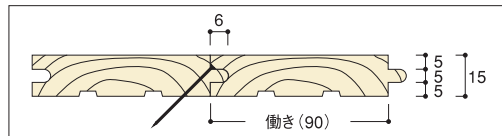

## 西南桜フローリング断面図

●15mm厚 90mm巾

単位:mm

## 紅桜フローリング断面図

●15mm厚 90mm巾

単位:mm