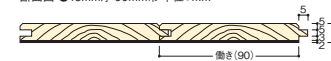

国産材	埋木	ソリッド	パテ
エンドマッチ	節有	規制対象外	

HIJ910-B 桧 直貼りフローリング (塗装)

設計価格 ¥28,000/束 施工価格 ¥17,180/束 長さmm巾(幅)mm厚さmm 910×90(90)×15 入 20枚入り 敷 1.63㎡

SUJ910-B 杉 直貼りフローリング (塗装)

設計価格 ¥26,000/束 施工価格 ¥15,960/束 長さmm巾(幅)mm厚さmm 910×90(90)×15 入 20枚入り 敷 1.63㎡

断面図 ●15mm厚 90mm巾 単位:mm

※裏面に2mmのポリエチレンフォームを貼っています。

木目見本 (HIJ910-B)

木目見本 (SUJ910-B)

2 不燃・準不燃商品 (国産杉・国産桧)

●不燃商品は厚さ15mm以上、準不燃商品は厚さ12mm以上の取扱いとなります。

商品の詳細についてはお問い合わせ下さい

受注製造商品 在庫確認商品