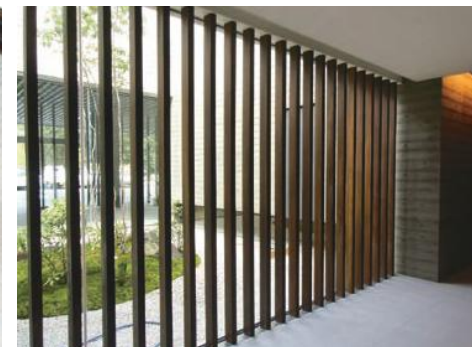

外装・内装

Public Facility

対応可能商品

人の集う場所に木の温もりを

自然素材の風合いや機能に富んだ空間創り。国産材の優れた調湿効果などの特性は、人々の集う場所をより快適に心地よくしてくれます。

※本ページ掲載商品の詳細についてはお問い合わせください

対応可能商品

1 桧・杉 直貼りフローリング (国産桧・国産杉)

断面図 ●15mm厚 90mm巾 単位:mm

※裏面に2mmのポリエチレンフォームを貼っています。

木目見本 (HIJ910-B)

木目見本 (SUJ910-B)

2 不燃・準不燃商品 (国産杉・国産桧)

●不燃商品は厚さ15mm以上、準不燃商品は厚さ12mm以上の取扱いとなります。

商品の詳細についてはお問い合わせ下さい

受注製造商品 在庫確認商品